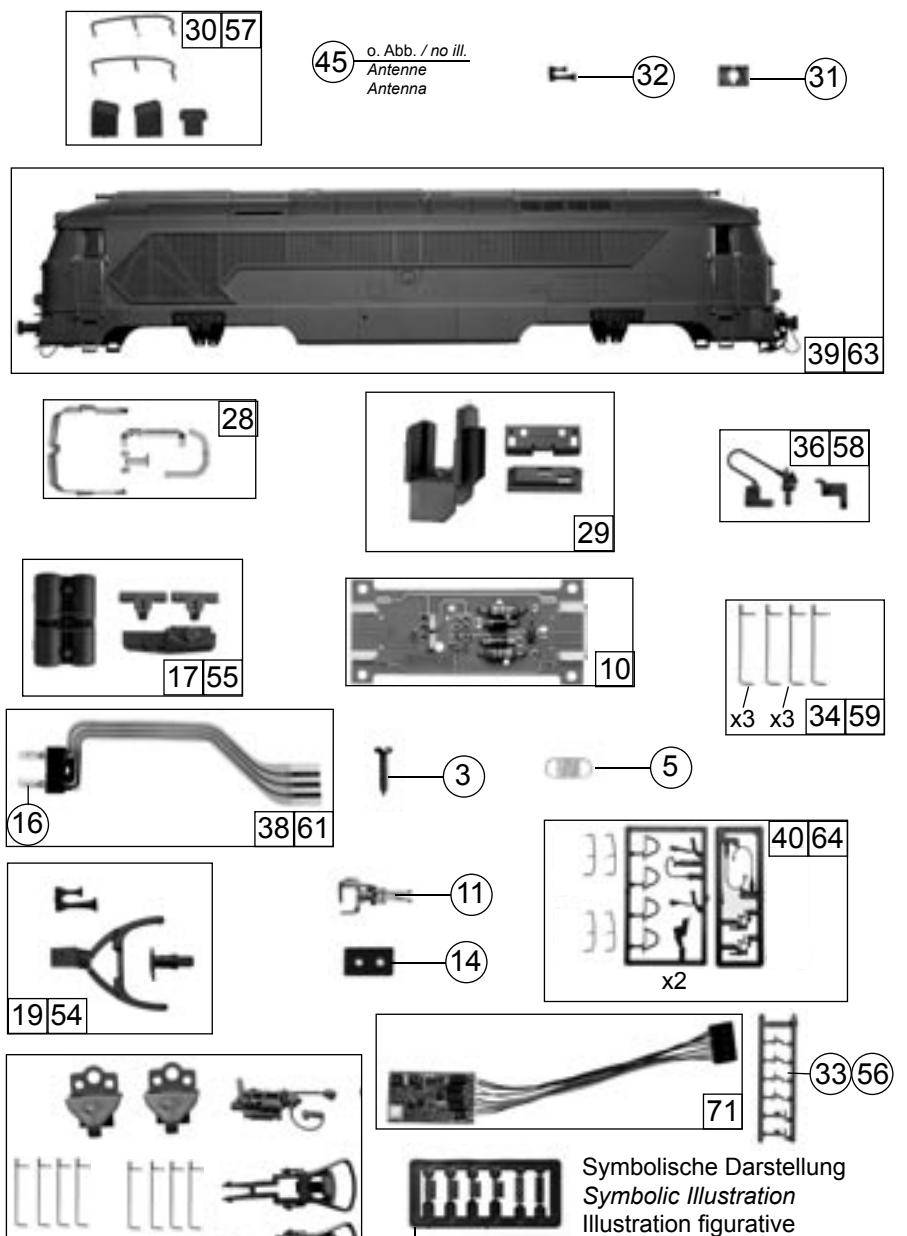

Pos.Nr. Pos.no. Position	Beschreibung Description Désignation	Art.-Nr. Art.no. Réf.	Preisgruppe Price bracket Catégorie de prix
1	Motor	85111	57
2	Hafringsatz DC	85622	19
3	Schraube 2.2X9.5	85808	2
4	Schnecke gelb M 0.5	86702	5
5	Zugfeder	86208	2
6	Schneckenrad gelb	86413	4
7	Zahnrad	86520	2
8	Kardanschale kurz	87129	3
9	Schneckendeckel m.Stab.Feder	112502	8
10	Platine kpl.	87838	38
11	Universalkupplung	89282	5
12	Lager für Schneckenachse	89749	6
13	Kardansatz	100075	11
14	Brückenstecker	100644	7
15	Distanzplättchen	105764	2
16	Drahtlampe T3/4 16V 30mA	108616	10
17	Teilesatz	112503	8
18	Getrieboboden-Kinematik	112504	7
19	Deichsel-Puffersatz	112505	7
20	Schneckensatz kpl.	112507	24
21	Zurüstbeutel	112509	24
22	Radsatz o. Hafring	112510	18
23	Radsatz m. 2 Hafringen	112511	20
24	Radsatz o. Hafring D=10.8	112512	18
25	Blende 1 kpl.	112513	13
26	Getriebeass.	112514	18
27	Blende 2 kpl.	112515	12
28	Fenster-Lichtleitersatz	112516	18
29	Teilesatz	112517	7
30	Frontgriff-Auftritts.	112518	8
31	Lichtblende	112519	2
32	Signalhorn	112520	2
33	Attrappenrahmen klein	112521	3
34	Türgriffsatz	112522	12
35	Radkontaktsatz	112524	7
36	Teilesatz	112545	6
37	Grundrahmen	114153	35
38	Lampen-Flexplatine	114154	15
39	Gehäuse kpl. 68056	114266	58
40	Zurüstbeutel 2	114156	10
41	Teilesatz	114157	17
42	Tafelsatz lackiert	114267	20
Abweichende Teile 63487			
43	Lautsprecherhalter	114167	2
44	Decoderhalter	114168	3
Abweichende Teile 63488			
45	Antenne	88030	4
46	Zurüstbeutel 1	112547	24
47	Radsatz ohne Hafring	112548	18
48	Radsatz mit 2 Hafringen	112549	20
49	Blende 1 kpl.	112551	12
50	Teilesatz	112552	17
51	Getrieboboden-Kinem.	112553	7
52	Getriebeass.	112554	18
53	Blende 2 kpl.	112555	12
54	Teilesatz	112557	7
55	Teilesatz	112558	8
56	Attrappenrahmen klein	112559	3
57	Frontgriff-Auftritts.	112560	8
58	Teilesatz	112562	7
59	Türgriffsatz	112563	14
60	Grundrahmen	114153	35
61	Lampen-Flexplatine	114154	15
62	Decoderhalter	114224	3
63	Gehäuse kpl. 468538	114258	58
64	Zurüstbeutel 2	114259	15
~ Wechselstom 69487			
65	Radsatz o. Hafringen o. Z.	114158	16
66	Radsatz mit 2 Hafringen	114159	20
67	Radsatz o. Hafringen o. Z.	114160	16
68	Getriebeass.	114162	6
69	Radsatz o. Hafring m. Z.	114164	18
70	Radsatz o. Hafring m. Z.	114165	18
~ Wechselstom 69488			
71	Decoder Motorola lastgeregl.	10738	---
72	AC-Flüsterschleifer kurz	40064	---
73	Hafringsatz ("AC")	85623	16
74	Schraube M 1.6X4 Schw.	85727	2
75	Radsatz o. Hafring o. Zahnrad	114260	16
76	Radsatz mit 2 Hafringen	114261	20
77	Radsatz o. Hafring o. Zahnrad	114262	16
78	Getriebeass.	114161	20
79	Zwischenzahnrad	114163	2
80	Getriebeass. AC	114263	4
81	Radsatz o. Hafring m. Zahnrad	114264	18
82	Radsatz o. Hafring m. Zahnrad	114265	18
1	Motor	85111	57
2	Set with traction tires DC	85622	19
3	Screw 2.2x9.5	85808	2
4	Worm	86702	5
5	Spring	86208	2
6	Worm gear yellow	86413	4
7	Gear	86520	2
8	Cardan shell short	87129	3
9	Worm cover w.vibration damper	112502	8
10	Printed circuit assembly	87838	38
11	Universal coupling	89282	5
12	Bearing for Worm axle	89749	6
13	Cardan set	100075	11
14	Connector	100644	7
15	Spacer	105764	2